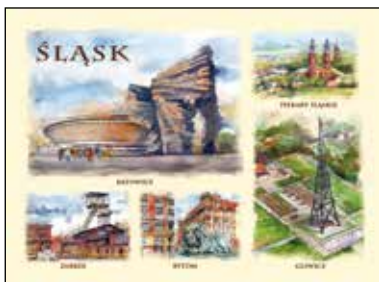

NOWOŚĆ

pocztówki B6

GLI - 01

GLI - 02

GLI - 03

SLA - 01

SLA - 02

SLA - 03

SLA - 04

 torba bawełniana

- torba bawełniana 100% z długim uchem
- wymiary: 41x38 cm

wzór nr: 01

notes magnetyczny mały

49

wymiary 87x112 mm

długopis