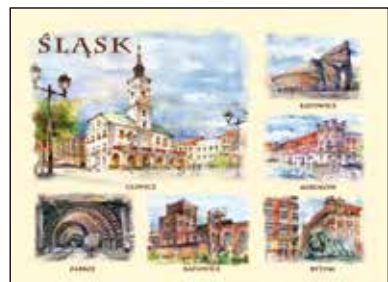

NOWOŚĆ

pocztówki B6

GLI - 01

GLI - 02

GLI - 03

SLA - 01

SLA - 02

SLA - 03

SLA - 04

 torba bawełniana

- torba bawełniana 100% z długim uchem
- wymiary: 41x38 cm

wzór nr: 01

notes magnetyczny mały

49

wymiary 87x112 mm

długopis