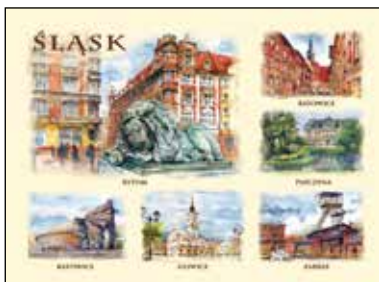

NOWOŚĆ

pocztówki B6

GLI - 01

GLI - 02

GLI - 03

SLA - 01

SLA - 02

SLA - 03

SLA - 04

 torba bawełniana

- torba bawełniana 100% z długim uchem
- wymiary: 41x38 cm

wzór nr: 01

notes magnetyczny mały

49

wymiary 87x112 mm

długopis