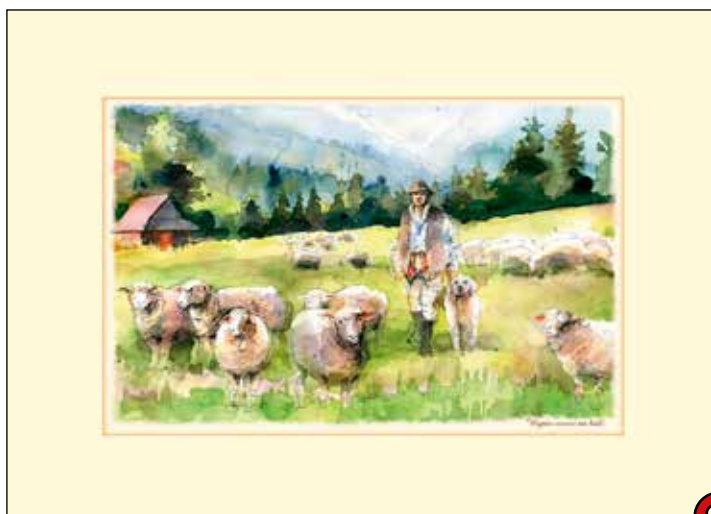

SSACZ-01

SSACZ-02

Z-128

NOWOŚĆ!

Reprodukcje akwarelowe matę 15x21 cm

01 -panorama

02

Reprodukcja akwarelowa duża 24x30 cm

17

NOWOŚĆ!

torba bawełniana

- torba bawełniana 100% z długim uchem
- wymiary: 41x38 cm

notes magnetyczny mały

39

wymiary 87x112 mm

NOWOŚĆ!